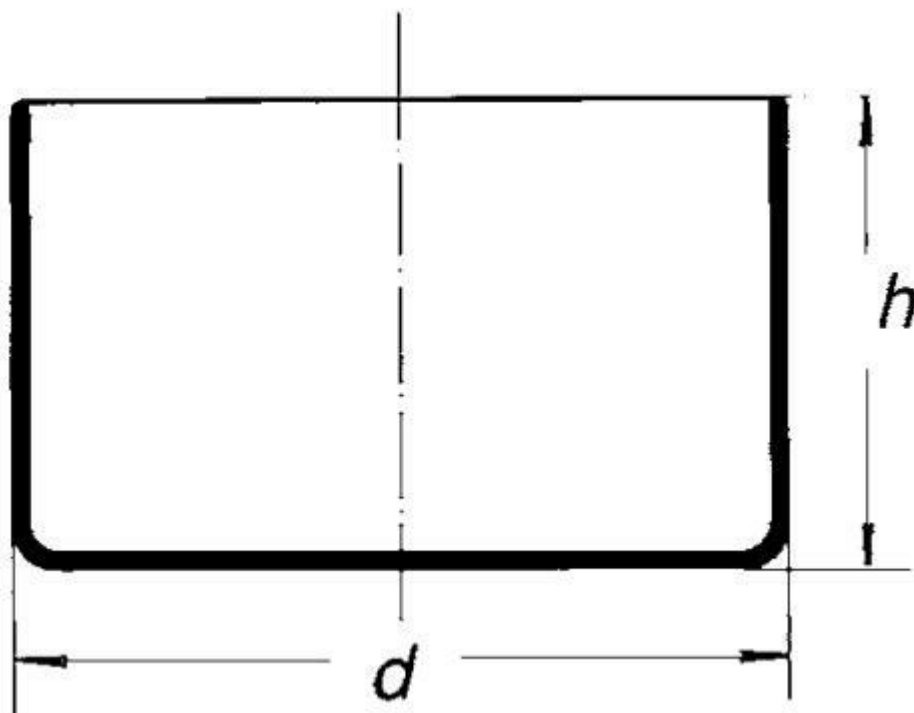

**Miska křemenná, krystalizační, bez  
výlevky, plné dno, 100 ml**  
Objednací kód: **6638.333074100**

Informace o ceně na vyžádání

Parametry

Objem [ml]

100

d x h [mm]

70 x 41

Množstevní jednotka