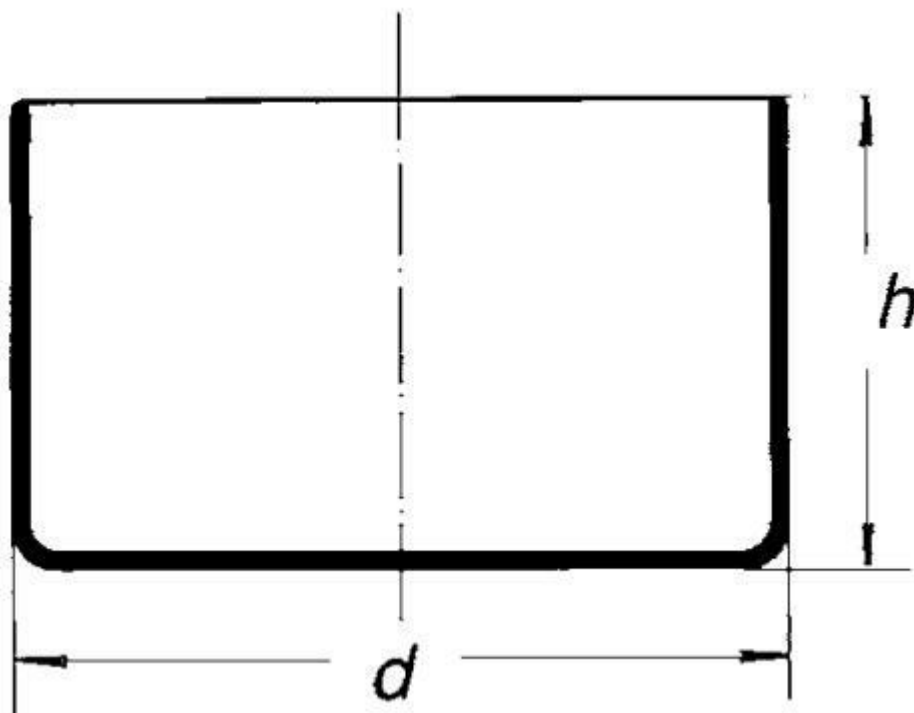

**Miska křemenná, krystalizační, bez
výlevky, plné dno, 60 ml**
Objednací kód: **6638.333074060**

Informace o ceně na vyžádání

Parametry

Objem [ml]

60

d x h [mm]

60 x 35

Množstevní jednotka