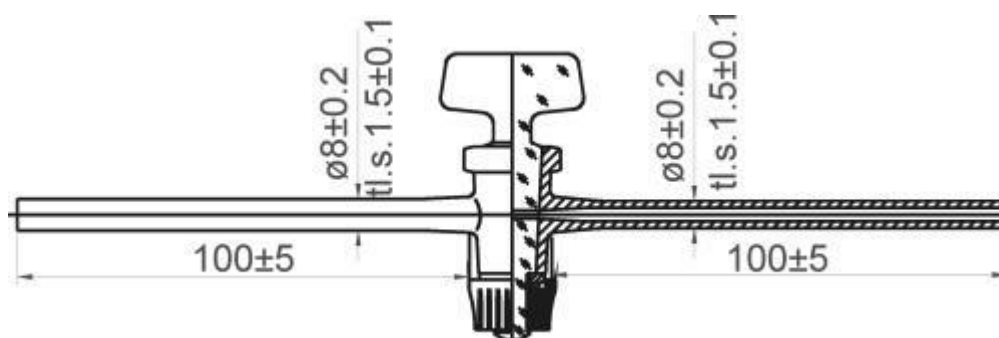

Kohout přímý jednocestný, NZ 12,5, sklo

Objednací kód: **6632.441355231**

Cena bez DPH

258,00 Kč

Cena s DPH

312,18 Kč

Parametry

Typ / průměr

trubice 8/1,5 + kapilára 7/2,5

Množstevní jednotka

ks

Se skleněným kladívkem.