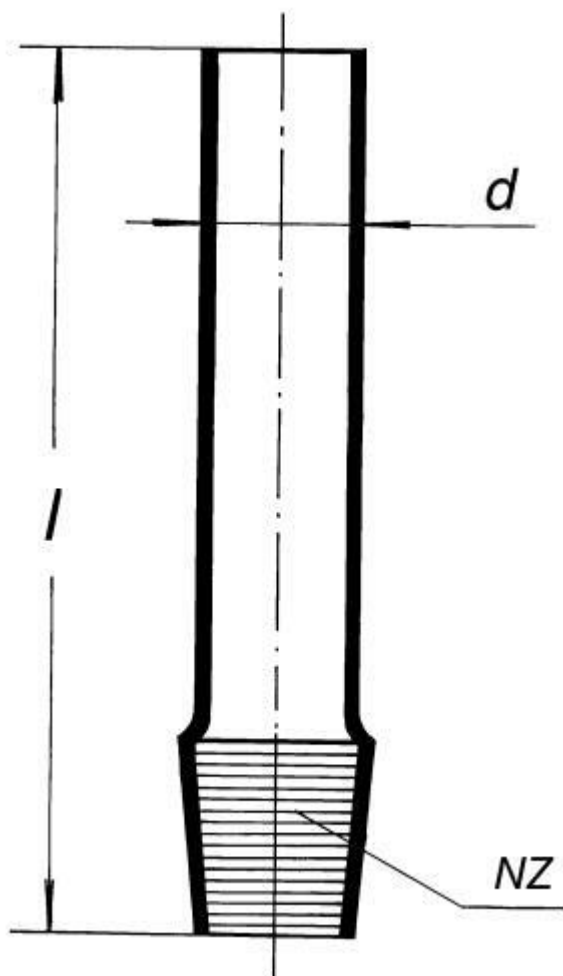

Zábrus normalizovaný (NZ 40/38) - jádro

Objednací kód: **6632.441503100**

Cena bez DPH

325,00 Kč

Cena s DPH

393,25 Kč

Parametry

Průměr / Délka [mm]

36 x 150

Množstevní jednotka

ks