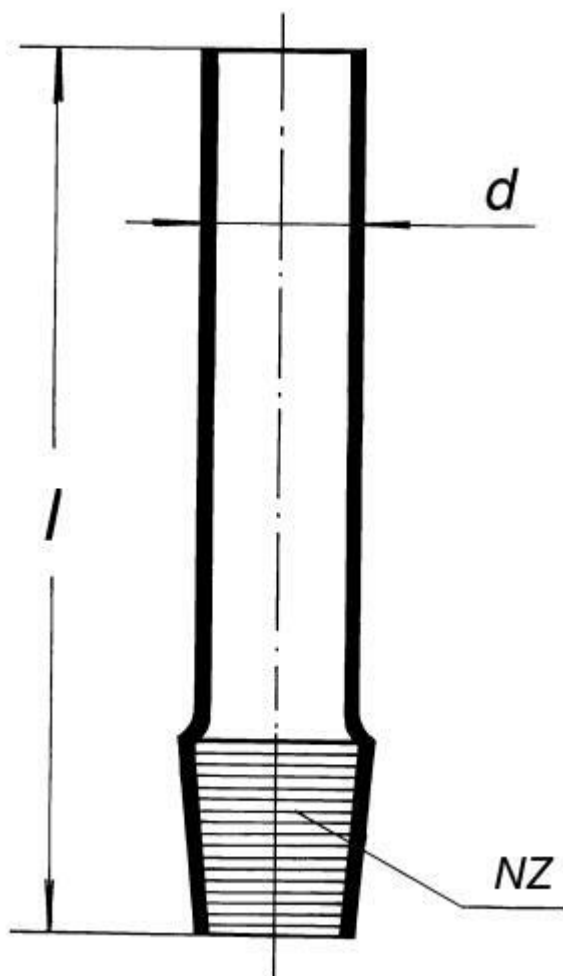

## Zábrus normalizovaný (NZ 24/29) - jádro

Objednací kód: **6632.441503070**

Cena bez DPH

214,00 Kč

Cena s DPH

258,94 Kč

Parametry

Průměr / Délka [mm]

22 x 150

Množstevní jednotka

ks