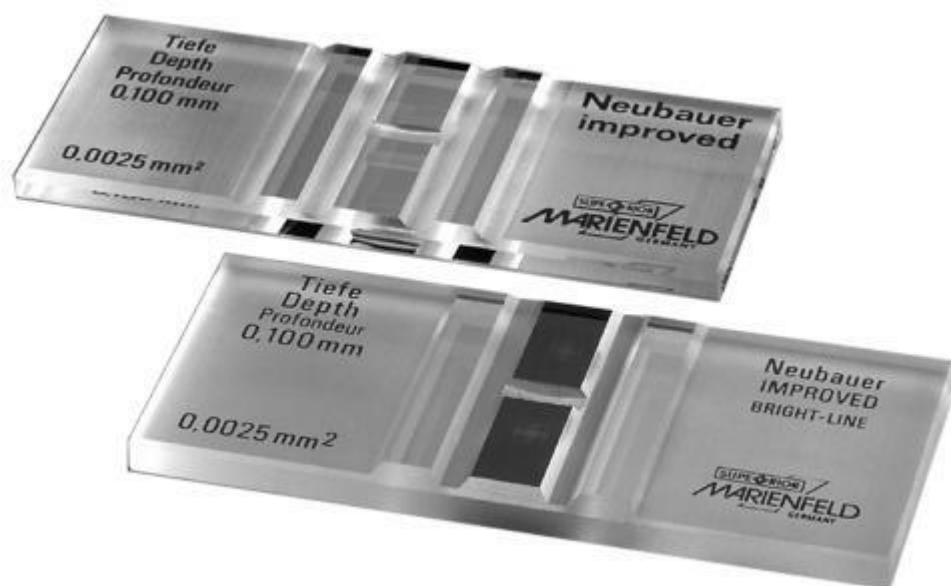

**Komůrka počítací s pacičkami, dvojitě
dělení síta, Thoma-neu**
Objednací kód: **6634.990640811**

Cena bez DPH

1.480,00 Kč

Cena s DPH

1.790,80 Kč

Parametry

Množstevní jednotka

ks

Dodáváme i v provedení bez paciček.