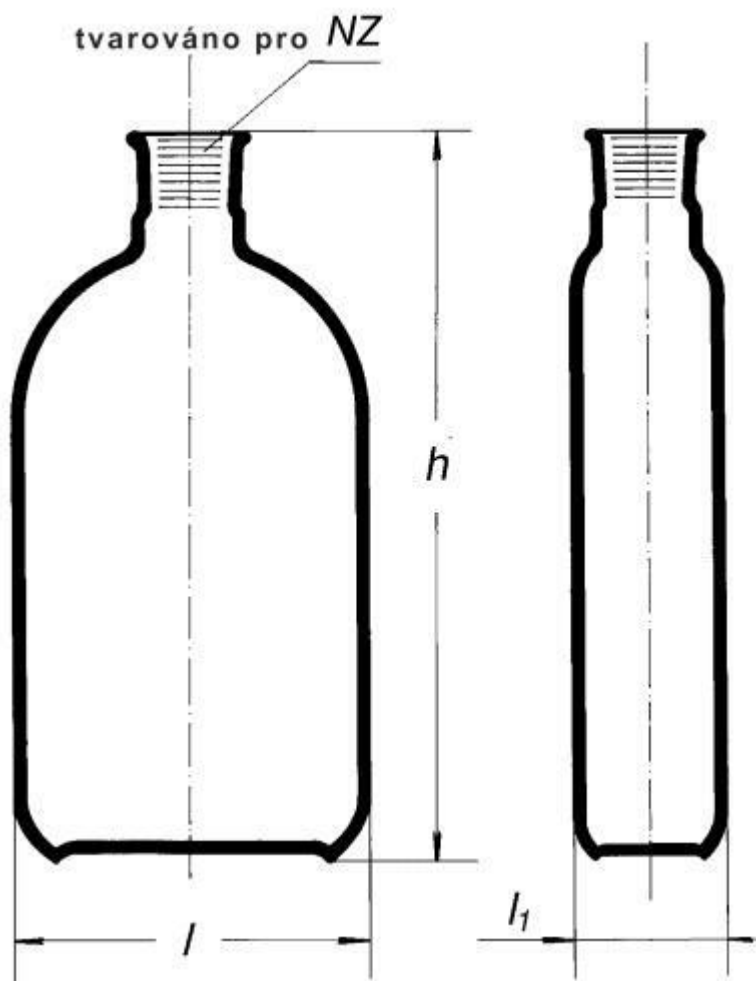

**Láhev na kultury dle Rouxe, hrdlo  
uprostřed, NZ, 1000 ml**  
Objednací kód: **6632.411507942**

Cena bez DPH

692,00 Kč

Cena s DPH

837,32 Kč

Parametry

Objem [ml]

1 000

NZ

24/20

l × l1 × h [mm]

120 × 55 × 255

Množstevní jednotka

ks

Lze dodat provedení s hrdlem na straně, tvarovaným na NZ.