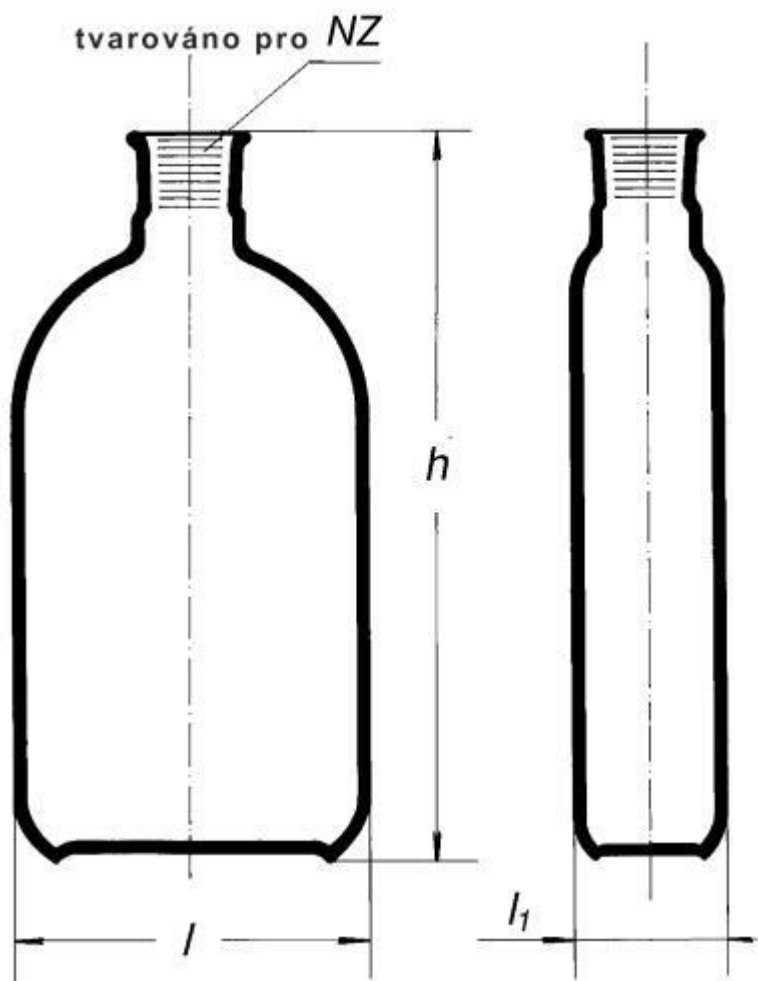

**Láhev na kultury dle Rouxe, hrdlo
uprostřed, NZ, 450 ml**
Objednací kód: **6632.411507500**

Cena bez DPH

445,00 Kč

Cena s DPH

538,45 Kč

Parametry

Objem [ml]

450

NZ

24/20

$l \times l_1 \times h$ [mm]

95 × 42 × 195

Množstevní jednotka

ks

Lze dodat provedení s hrdlem na straně, tvarovaným na NZ.