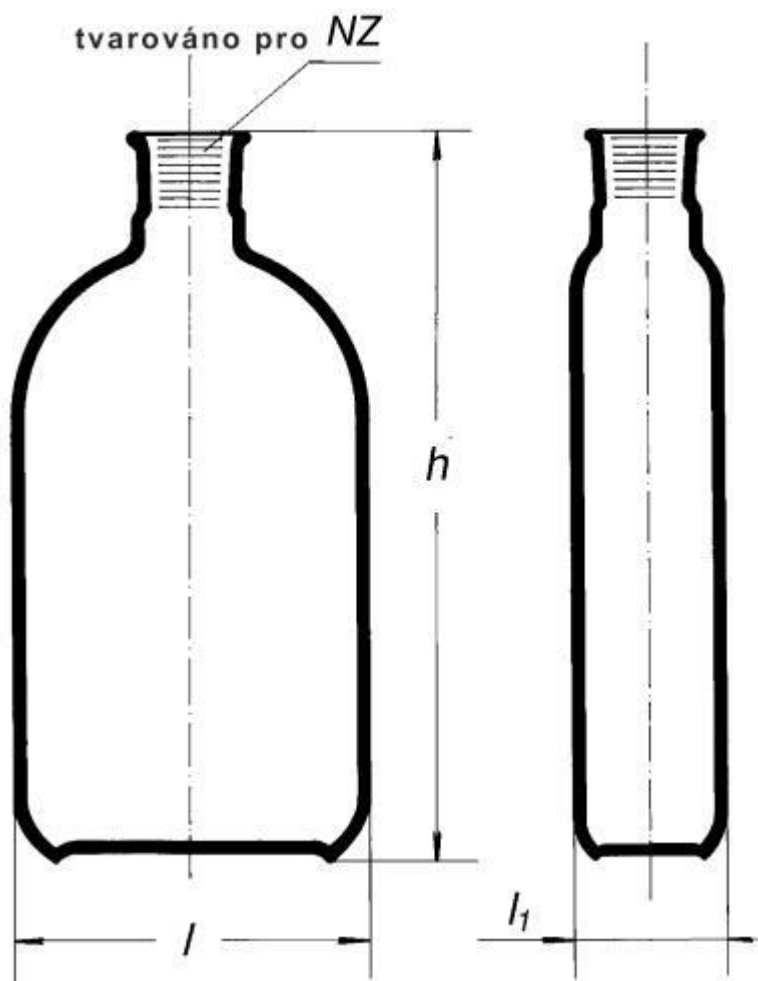

**Láhev na kultury dle Rouxe, hrdlo
uprostřed, NZ, 250 ml**
Objednací kód: **6632.411507300**

Cena bez DPH

370,00 Kč

Cena s DPH

447,70 Kč

Parametry

Objem [ml]

250

NZ

19/17

l × l₁ × h [mm]

80 × 35 × 180

Množstevní jednotka

ks

Lze dodat provedení s hrdlem na straně, tvarovaným na NZ.