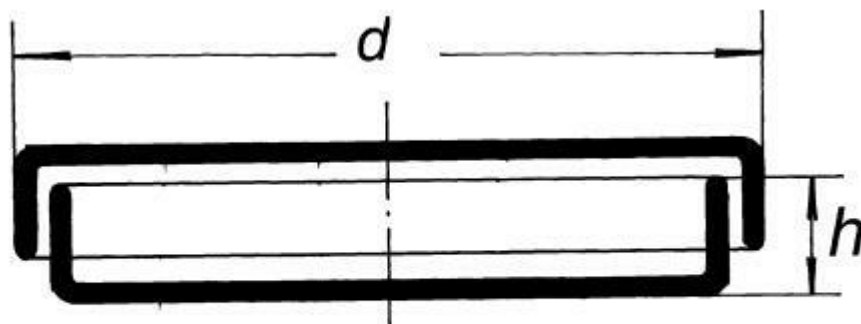

**Petriho miska - jednoduché dno, 90 ×
15 mm**

Objednací kód: **6632.492003090**

Cena bez DPH

40,50 Kč

Cena s DPH

49,01 Kč

Parametry

d × h [mm]

90 × 15

Síla stěny [mm]

1,35

Množstevní jednotka

ks