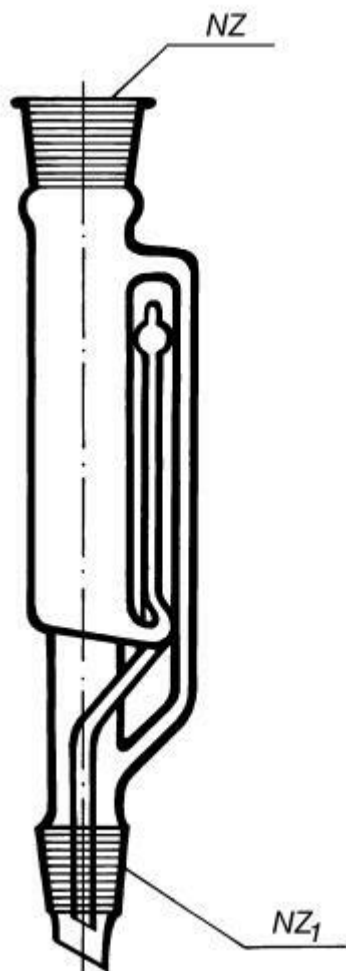

**Nástavec extrakční dle Soxhleta k
přístroji dle Soxhleta, 1000 ml**
Objednací kód: **6632.442101940**

Cena bez DPH

6.160,00 Kč

Cena s DPH

7.453,60 Kč

Parametry

Objem [ml]

1000

NZ / NZ1

71/51 / 29/32

Množstevní jednotka

ks