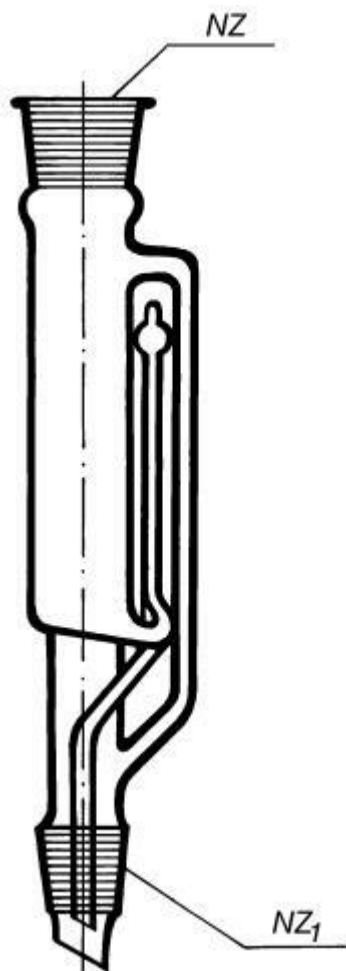

**Nástavec extrakční dle Soxhleta k  
přístroji dle Soxhleta, 500 ml**  
Objednací kód: **6632.442101500**

Cena bez DPH

4.690,00 Kč

Cena s DPH

5.674,90 Kč

Parametry

Objem [ml]

500

NZ / NZ1

60/46 / 29/32

Množstevní jednotka

ks