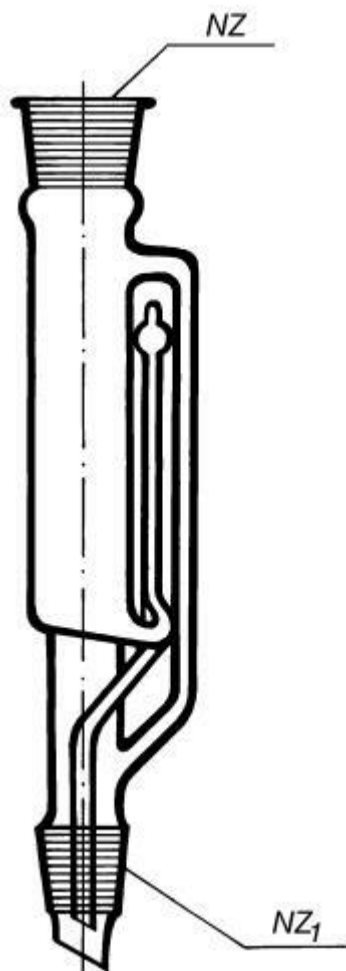

**Nástavec extrakční dle Soxhleta k  
přístroji dle Soxhleta, 100 ml**  
Objednací kód: **6632.442101100**

Cena bez DPH

3.870,00 Kč

Cena s DPH

4.682,70 Kč

Parametry

Objem [ml]

100

NZ / NZ1

45/40 / 29/32

Množstevní jednotka

ks