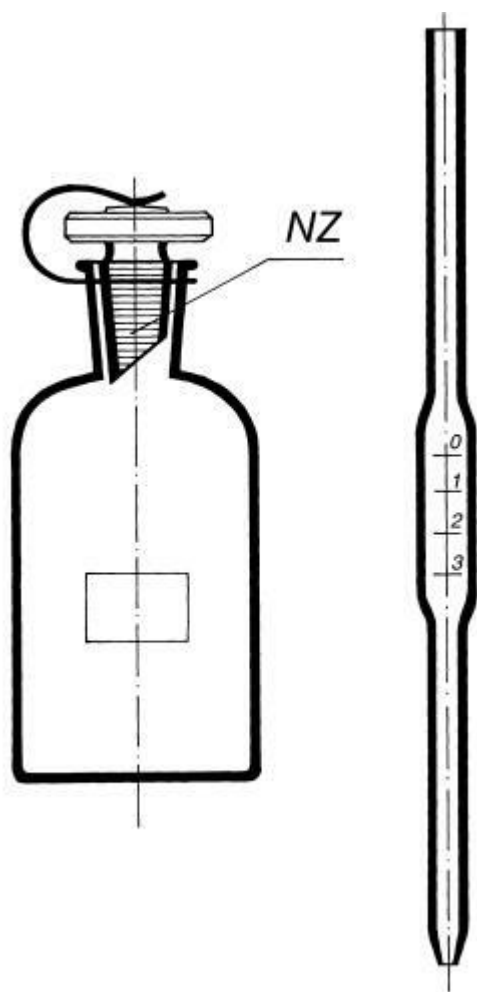

**Přístroj dle Winklera na určení vody,
NZ 19/26**

Objednací kód: **6632.447702300**

Cena bez DPH

4.620,00 Kč

Cena s DPH

5.590,20 Kč

Parametry

Objem [ml]

250 - 300

NZ

19/26

Množstevní jednotka

ks