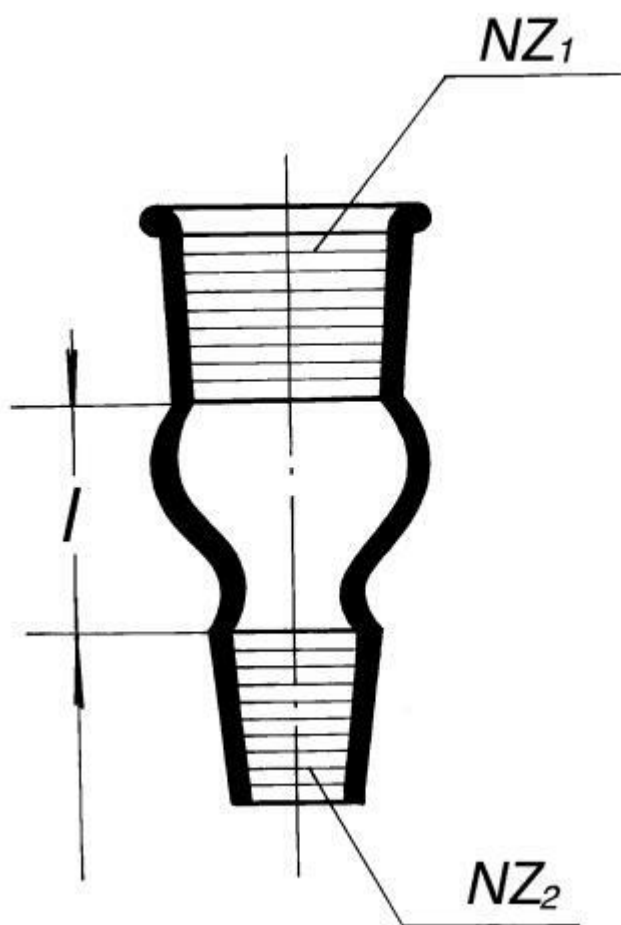

Vložka přechodová - redukce obrácená NZ
45/40 plášť - NZ29/32 jádro, Simax
Objednací kód: **6632.441510115**

Cena bez DPH

799,00 Kč

Cena s DPH

966,79 Kč

Parametry

NZ1 / NZ2

45/40 / 29/32

l [mm]

45

Množstevní jednotka

ks