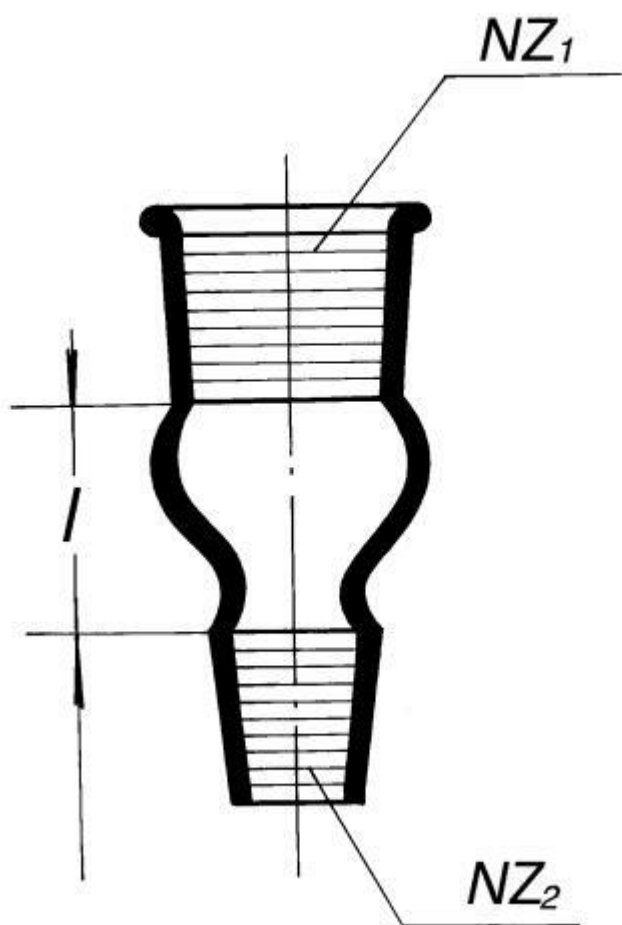

**Vložka přechodová - redukce obrácená NZ**  
**19/26 plášť - NZ14/23 jádro, Simax**  
Objednací kód: **6632.441510062**

Cena bez DPH

332,00 Kč

Cena s DPH

401,72 Kč

Parametry

NZ1 / NZ2

19/26 / 14/23

l [mm]

20

Množstevní jednotka

ks