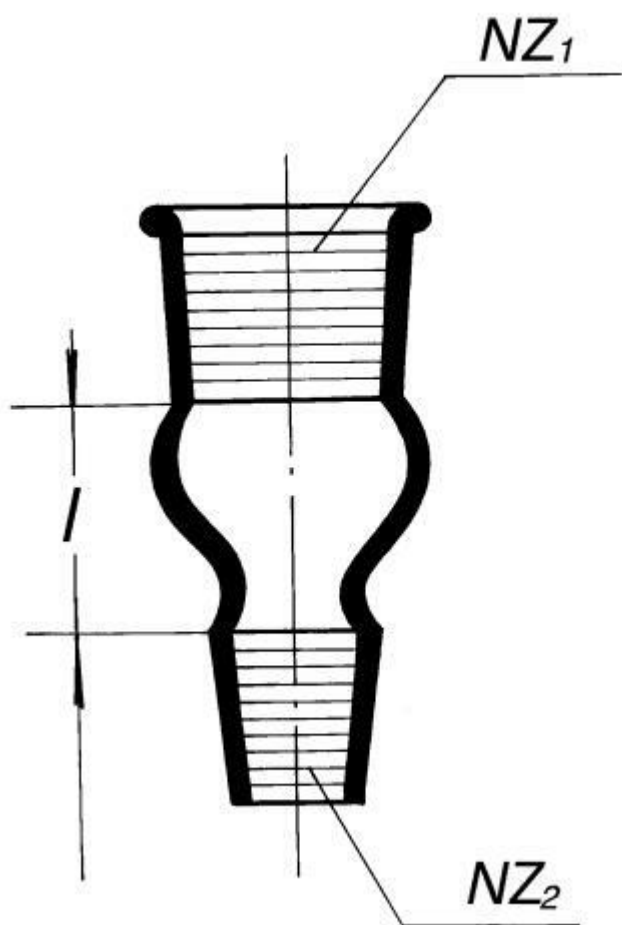

Vložka přechodová - redukce obrácená NZ
14/23 plášť - NZ12/21 jádro, Simax
Objednací kód: **6632.441510051**

Cena bez DPH

285,00 Kč

Cena s DPH

344,85 Kč

Parametry

NZ1 / NZ2

14/23 / 12/21

l [mm]

20

Množstevní jednotka

ks