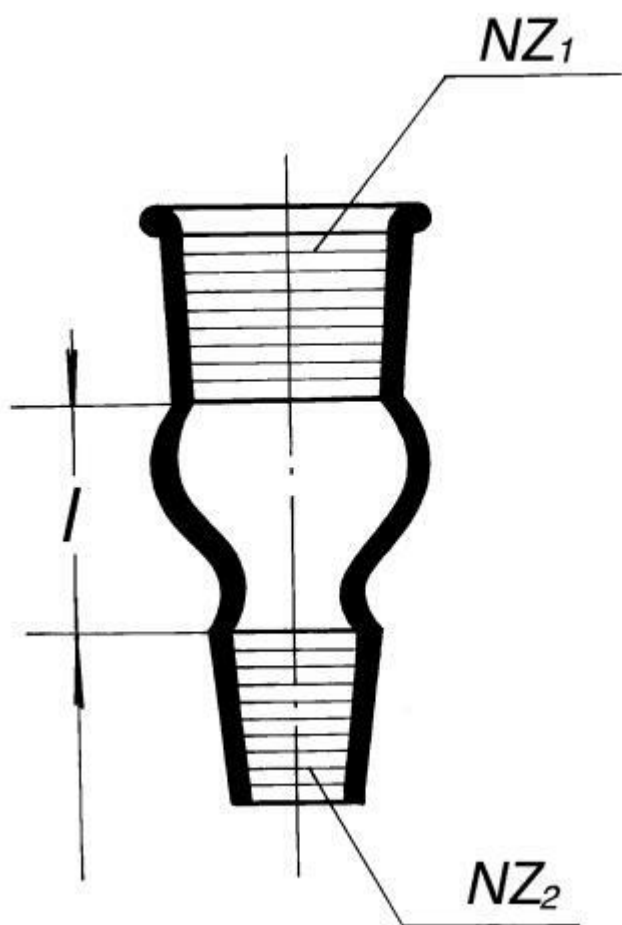

**Vložka přechodová - redukce obrácená NZ**  
**14/23 plášť - NZ12/21 jádro, Simax**  
Objednací kód: **6632.441510051**

Cena bez DPH

285,00 Kč

Cena s DPH

344,85 Kč

Parametry

NZ1 / NZ2

14/23 / 12/21

l [mm]

20

Množstevní jednotka

ks