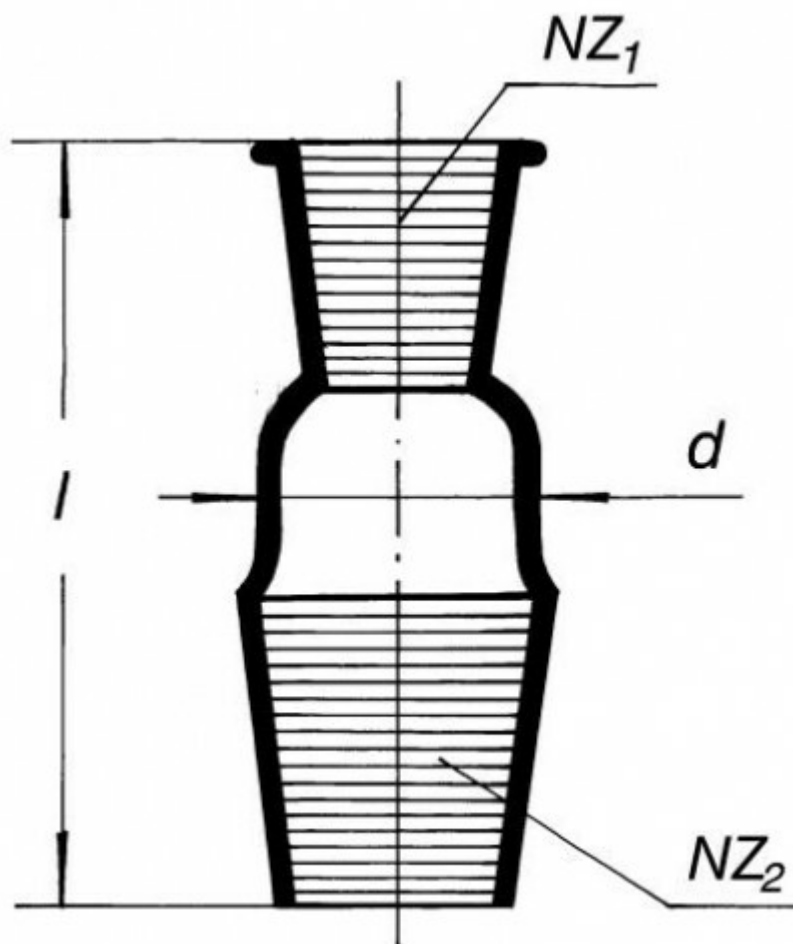

**Vložka přechodová - redukce NZ29/32
plášť - NZ 45/40 jádro, Simax**
Objednací kód: **6632.441509088**

Cena bez DPH

762,00 Kč

Cena s DPH

922,02 Kč

Parametry

NZ1 / NZ2

29/32 / 45/40

Průměr [mm]

40

d x l [mm]

40 x 57

Množstevní jednotka

ks