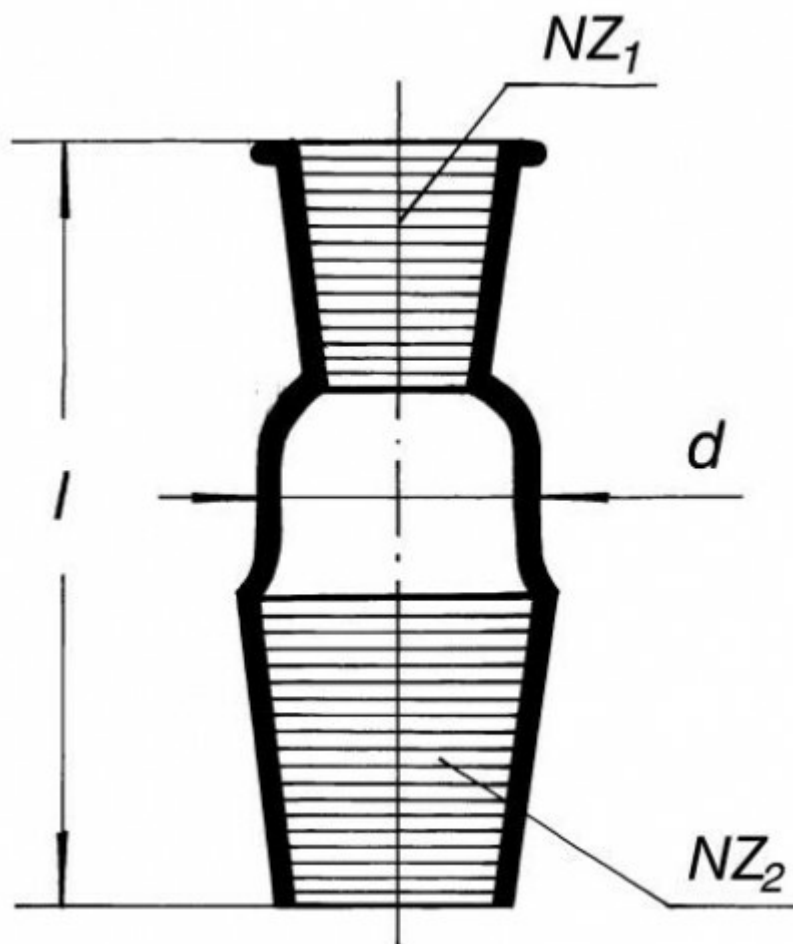

**Vložka přechodová - redukce NZ14/23
plášť - NZ 29/32 jádro, Simax**
Objednací kód: **6632.441509055**

Cena bez DPH

294,00 Kč

Cena s DPH

355,74 Kč

Parametry

NZ1 / NZ2

14/23 / 29/32

Průměr [mm]

26

d x l [mm]

26 x 38

Množstevní jednotka

ks