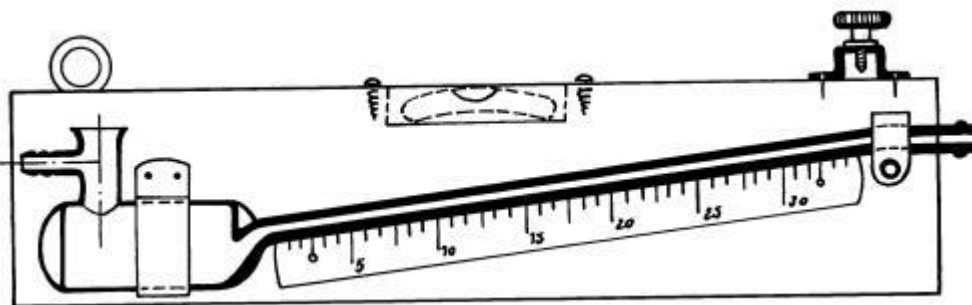

## Manometr dle Krella komplet na plechové desce

Objednací kód: **6632.443008060**

Cena bez DPH

3.130,00 Kč

Cena s DPH

3.787,30 Kč

Parametry

Objem [ml]

0 - 60

Balení [ks]

1

Množstevní jednotka

ks

Skleněnou část manometru dodáváme samostatně jako náhradní díl.