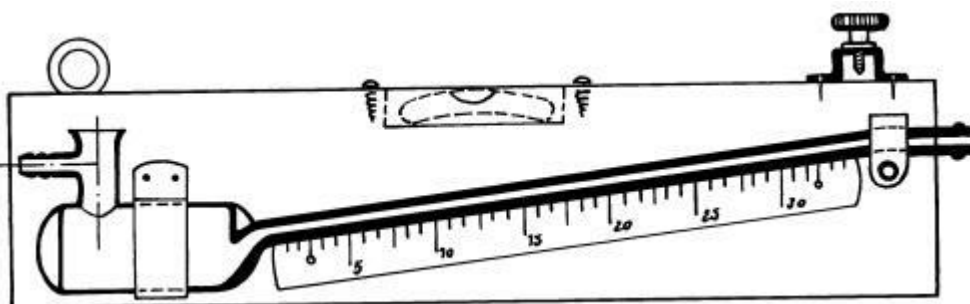

**Manometr dle Krella komplet na
plechové desce**
Objednací kód: **6632.443008035**

Cena bez DPH

2.570,00 Kč

Cena s DPH

3.109,70 Kč

Parametry

Objem [ml]

0 - 35

Balení [ks]

1

Množstevní jednotka

ks

Skleněnou část manometru dodáváme samostatně jako náhradní díl.