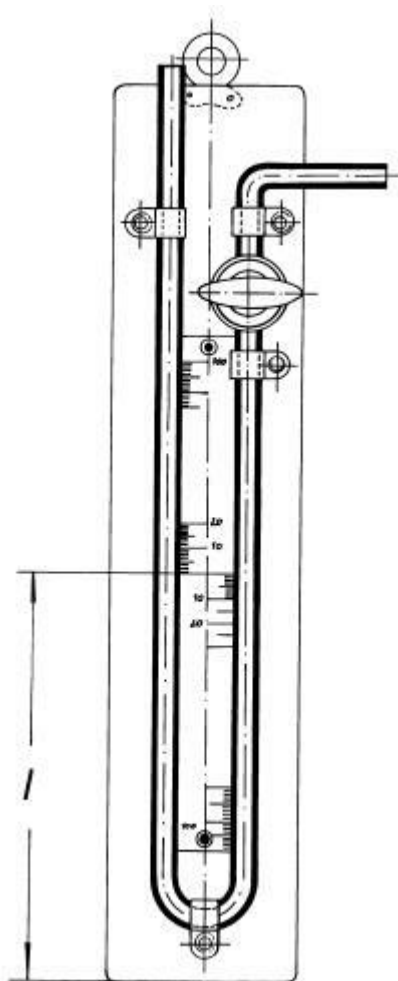

Manometr se stupnicí a kohoutem na plechové desce

Objednací kód: **6632.443002500**

Cena bez DPH

6.690,00 Kč

Cena s DPH

8.094,90 Kč

Parametry

Objem [ml]

500 - 0 - 500

l [mm]

955

Množstevní jednotka

ks

Skleněnou část manometru dodáváme samostatně jako náhradní díl.