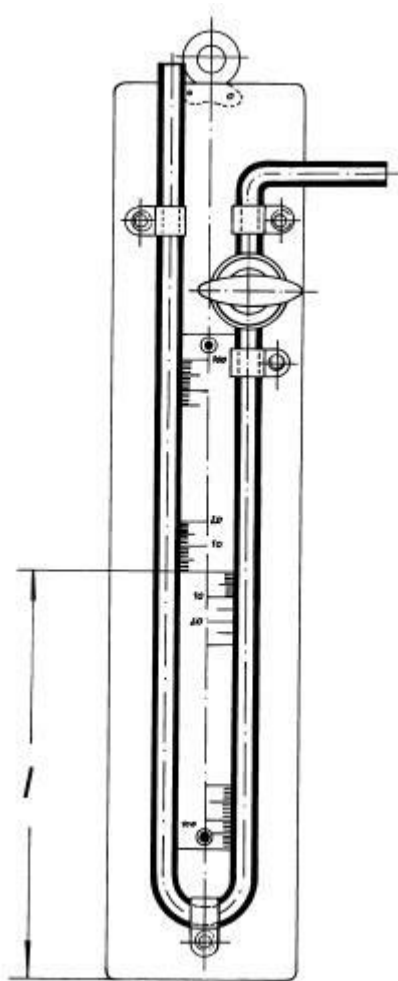

Manometr se stupnicí a kohoutem na plechové desce

Objednací kód: **6632.443002250**

Cena bez DPH

4.010,00 Kč

Cena s DPH

4.852,10 Kč

Parametry

Objem [ml]

250 - 0 - 250

l [mm]

455

Množstevní jednotka

ks

Skleněnou část manometru dodáváme samostatně jako náhradní díl.