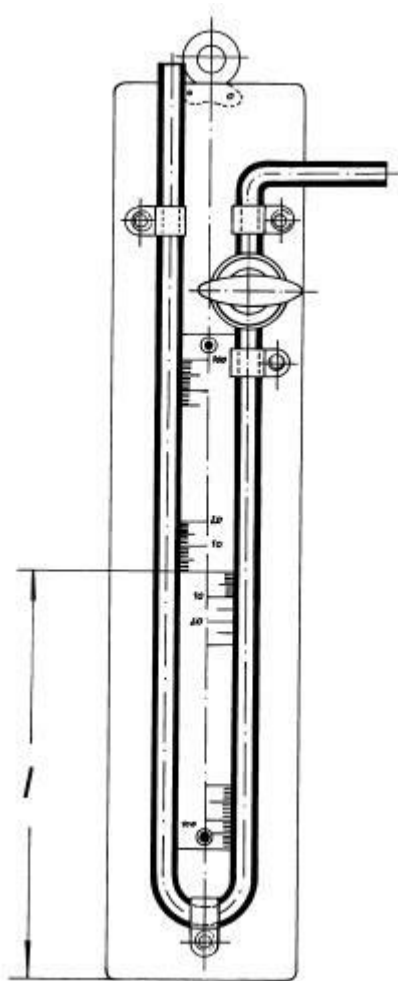

## Manometr se stupnicí a kohoutem na plechové desce

Objednací kód: **6632.443002150**

Cena bez DPH

3.950,00 Kč

Cena s DPH

4.779,50 Kč

Parametry

Objem [ml]

150 - 0 - 150

l [mm]

255

Množstevní jednotka

ks

Skleněnou část manometru dodáváme samostatně jako náhradní díl.