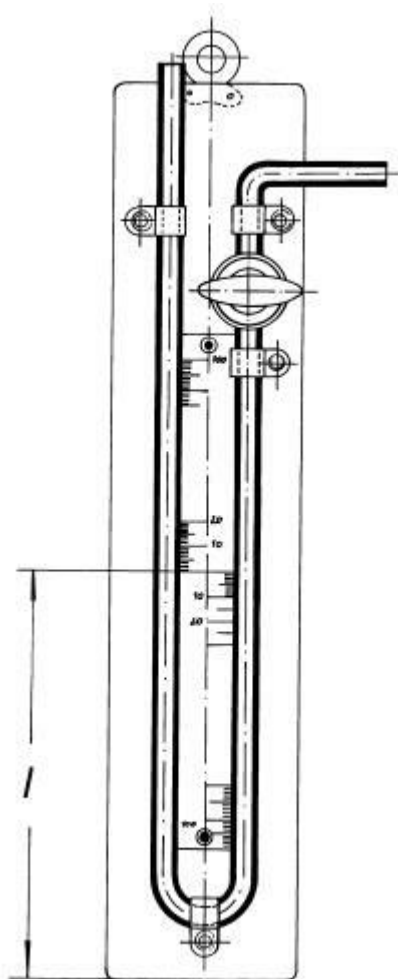

## Manometr se stupnicí a kohoutem na plechové desce

Objednací kód: **6632.443002100**

Cena bez DPH

4.000,00 Kč

Cena s DPH

4.840,00 Kč

Parametry

Objem [ml]

100 - 0 - 100

l [mm]

155

Množstevní jednotka

ks

Skleněnou část manometru dodáváme samostatně jako náhradní díl.