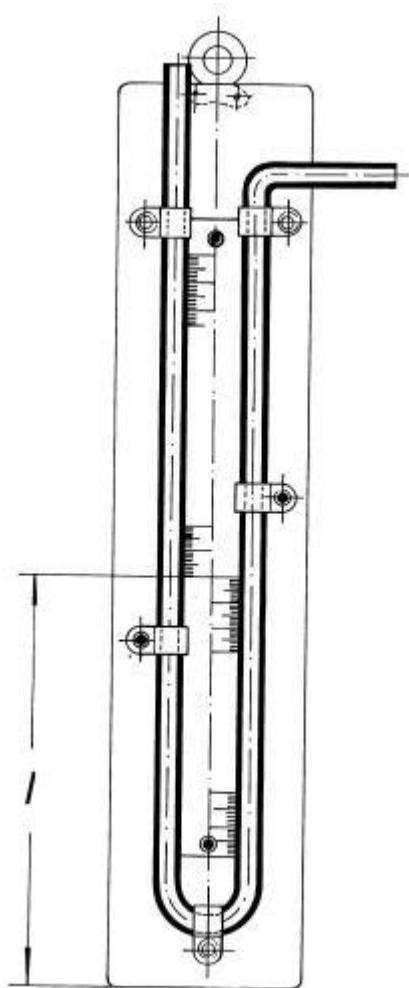

Manometr se stupnicí, bez kohoutu na plechové desce

Objednací kód: **6632.443001250**

Cena bez DPH

2.120,00 Kč

Cena s DPH

2.565,20 Kč

Parametry

Objem [ml]

250 - 0 - 250

l [mm]

455

Množstevní jednotka

ks

Skleněnou část manometru dodáváme samostatně jako náhradní díl.