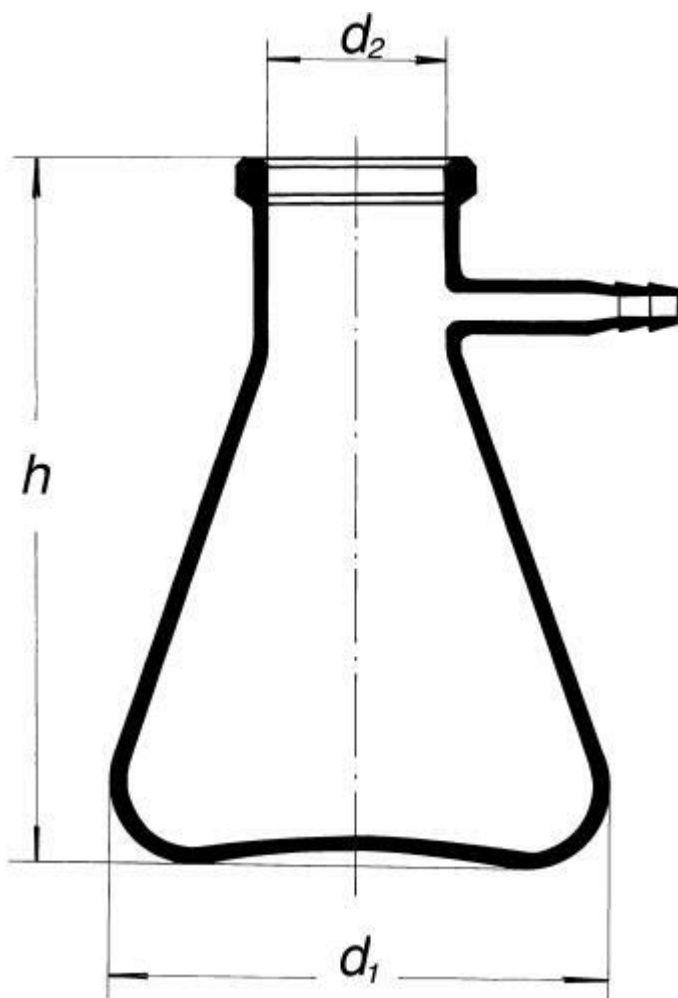

**Láhev odsávací se skleněnou olivkou,  
1000 ml**

Objednací kód: **6632.412022940**

Cena bez DPH

1.200,00 Kč

Cena s DPH

1.452,00 Kč

Parametry

Objem [ml]

1000

d1 × d2 × h [mm]

135 × 45 × 230

Množstevní jednotka

ks

Těsnění GUKO pro odsávací baňky z EPDM, odolnost do 150°C.