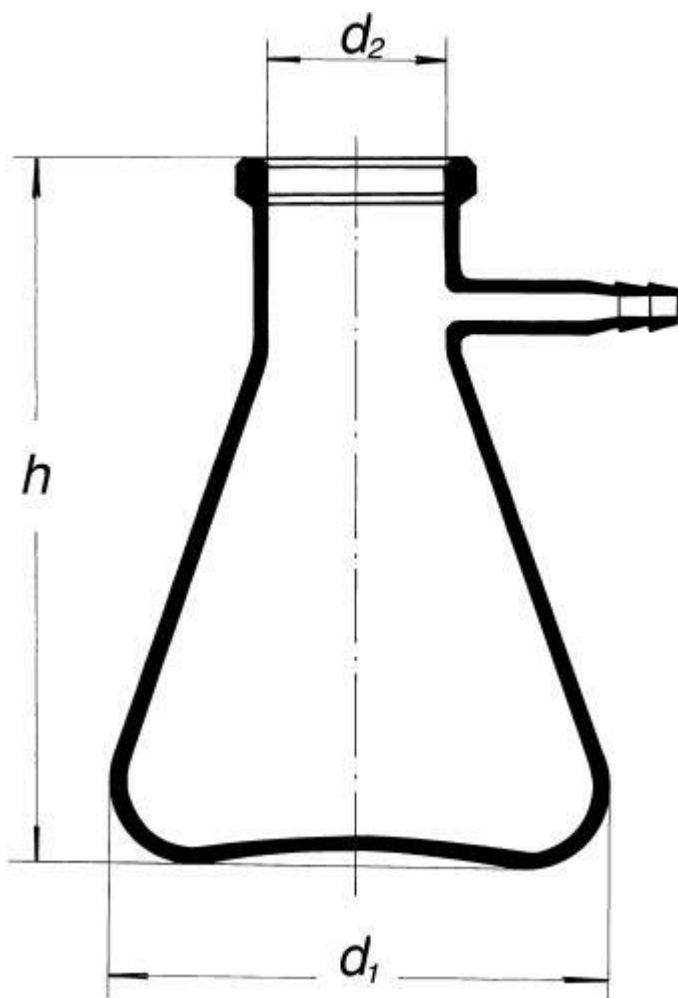

**Láhev odsávací se skleněnou olivkou,
250 ml**

Objednací kód: **6632.412022250**

Cena bez DPH

784,00 Kč

Cena s DPH

948,64 Kč

Parametry

Objem [ml]

250

d1 × d2 × h [mm]

85 × 35 × 145

Množstevní jednotka

ks

Těsnění GUKO pro odsávací baňky z EPDM, odolnost do 150°C.