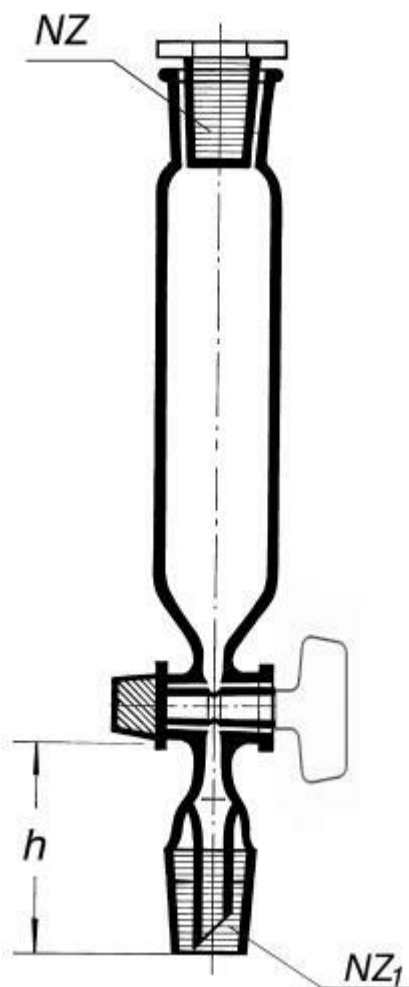

Nálevka přikapávací válcovitá s NZ 29/32, bez stupnice

Objednací kód: **6632.426356950**

Cena bez DPH

3.610,00 Kč

Cena s DPH

4.368,10 Kč

Parametry

Objem [ml]

2 000

h × H [mm]

65 × 390

Množstevní jednotka

ks