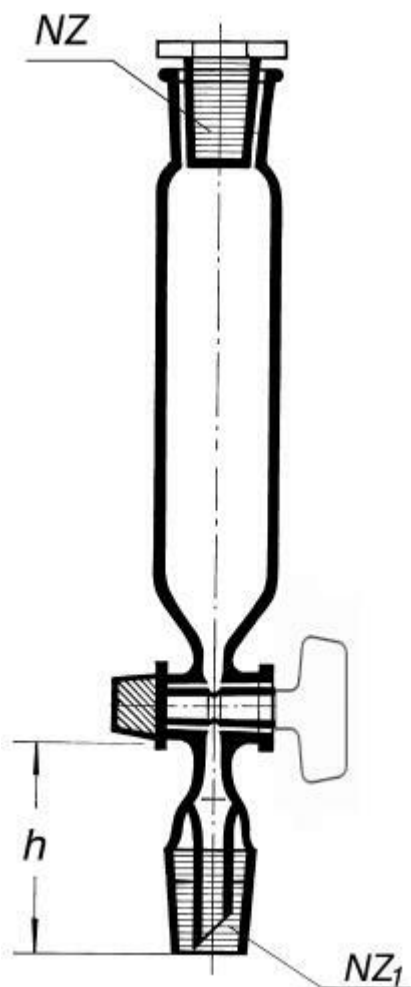

Nálevka přikapávací válcovitá s NZ 29/32, bez stupnice

Objednací kód: **6632.426356950**

Cena bez DPH

3.610,00 Kč

Cena s DPH

4.368,10 Kč

Parametry

Objem [ml]

2 000

h × H [mm]

65 × 390

Množstevní jednotka

ks