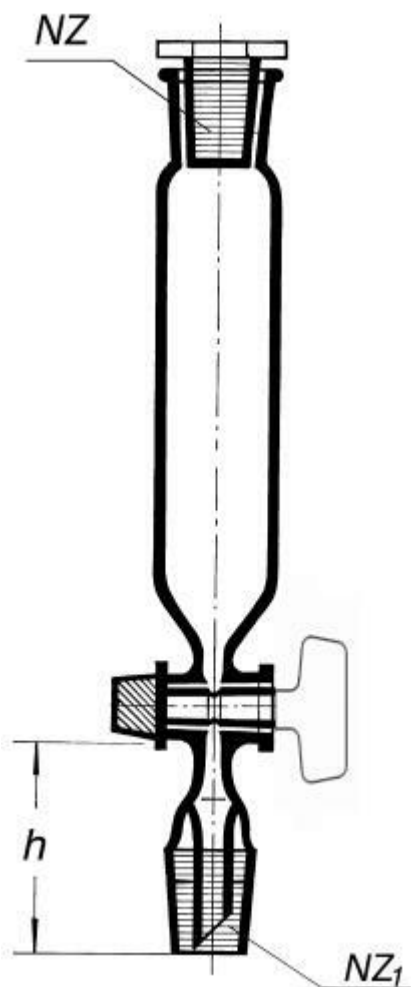

Nálevka přikapávací válcovitá s NZ 29/32, bez stupnice

Objednací kód: **6632.426356940**

Cena bez DPH

2.710,00 Kč

Cena s DPH

3.279,10 Kč

Parametry

Objem [ml]

1 000

h × H [mm]

65 × 295

Množstevní jednotka

ks