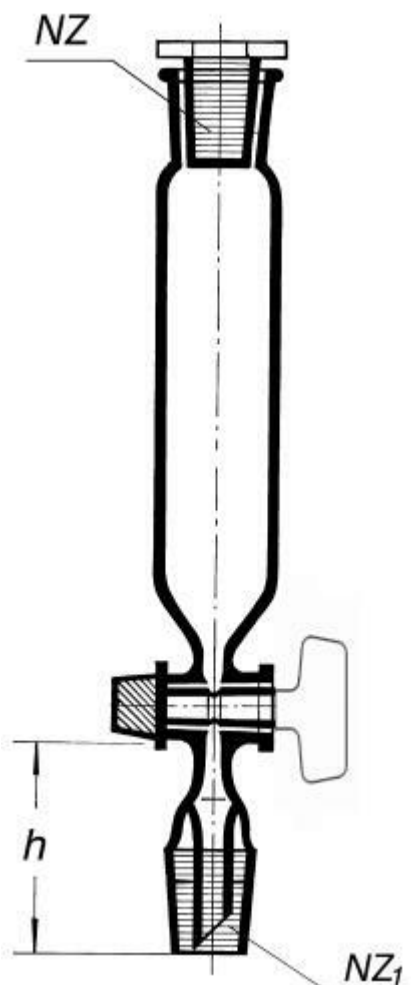

## Nálevka přikapávací válcovitá s NZ 29/32, bez stupnice

Objednací kód: **6632.426356500**

Cena bez DPH

1.970,00 Kč

Cena s DPH

2.383,70 Kč

Parametry

Objem [ml]

500

h × H [mm]

65 × 245

Množstevní jednotka

ks