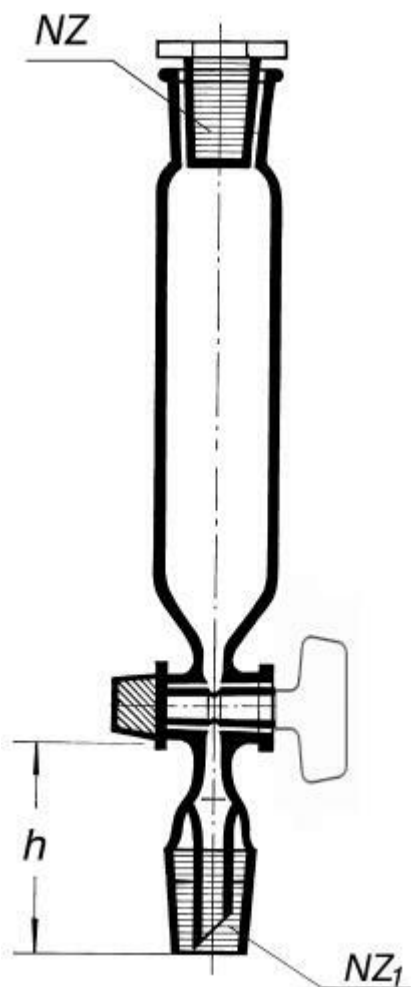

Nálevka přikapávací válcovitá s NZ 29/32, bez stupnice

Objednací kód: **6632.426356250**

Cena bez DPH

2.110,00 Kč

Cena s DPH

2.553,10 Kč

Parametry

Objem [ml]

250

h × H [mm]

65 × 200

Množstevní jednotka

ks