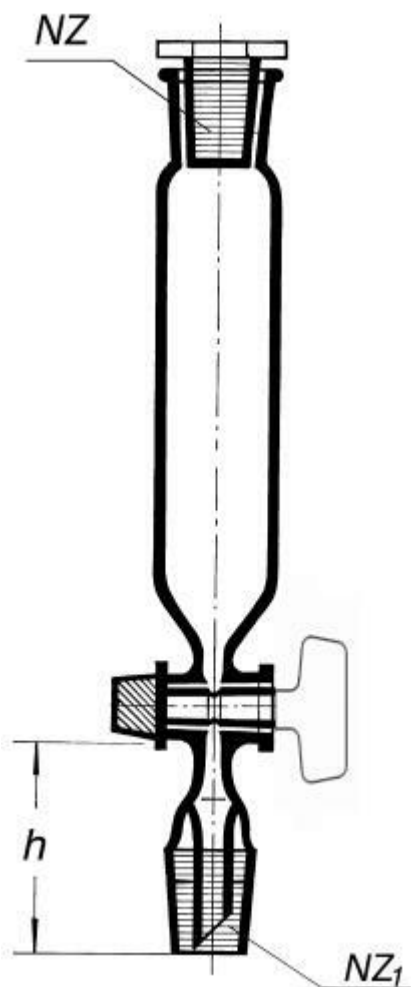

## Nálevka přikapávací válcovitá s NZ 29/32, bez stupnice

Objednací kód: **6632.426356250**

Cena bez DPH

2.110,00 Kč

Cena s DPH

2.553,10 Kč

Parametry

Objem [ml]

250

h × H [mm]

65 × 200

Množstevní jednotka

ks