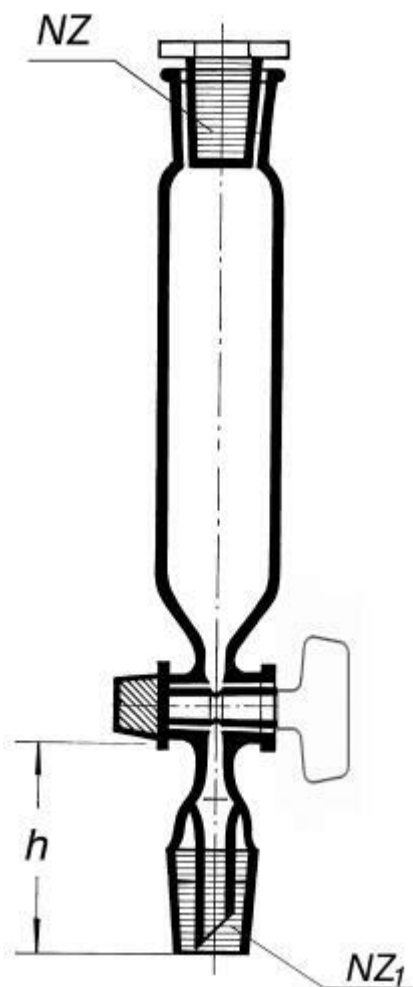

Nálevka přikapávací válcovitá s NZ
19/26, bez stupnice
Objednací kód: **6632.426356100**

Cena bez DPH

1.780,00 Kč

Cena s DPH

2.153,80 Kč

Parametry

Objem [ml]

100

h × H [mm]

50 × 135

Množstevní jednotka

ks