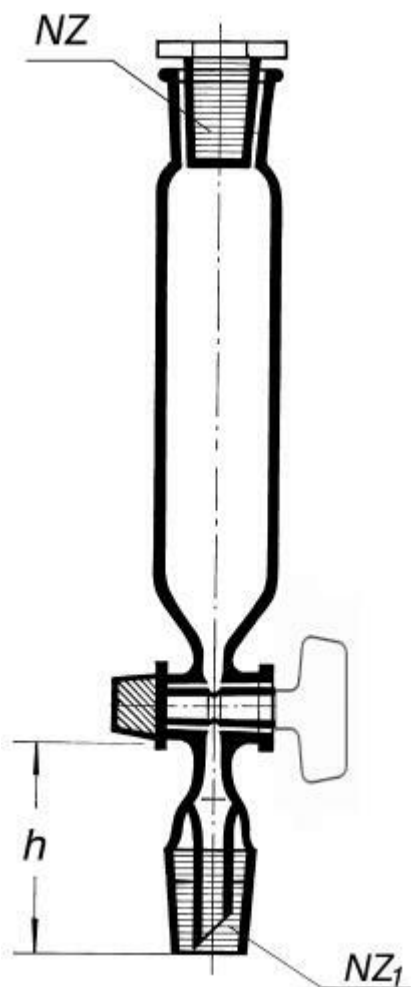

Nálevka přikapávací válcovitá s NZ
19/26, bez stupnice

Objednací kód: **6632.426356050**

Cena bez DPH

1.710,00 Kč

Cena s DPH

2.069,10 Kč

Parametry

Objem [ml]

50

h × H [mm]

50 × 115

Množstevní jednotka

ks