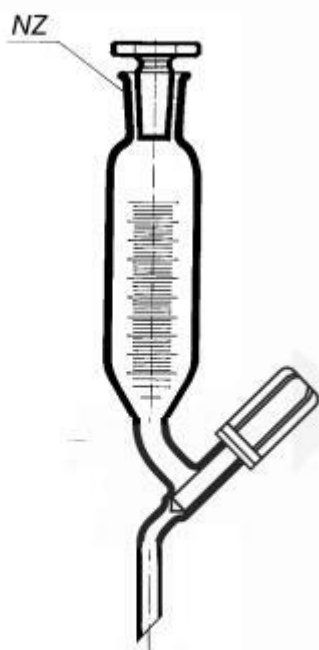

**Nálevka přikapávací válcová s NZ 29/32,  
se stupnicí, 1000 ml**  
Objednací kód: **6636.015620206**

Cena bez DPH

1.260,00 Kč

Cena s DPH

1.524,60 Kč

Parametry

Objem [ml]

1000

d × h × H [mm]

12 × 65 × 530

Množstevní jednotka

ks

válcovitá, s NZ, s PE zátkou a PTFE ventilem, se stupnicí