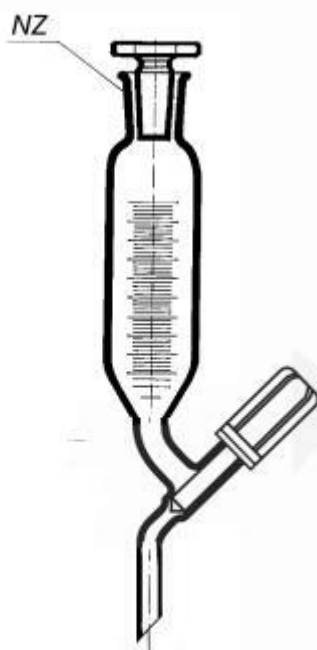

**Nálevka přikapávací válcová s NZ 29/32,  
se stupnicí, 1000 ml**  
Objednací kód: **6636.015620206**

Cena bez DPH

1.260,00 Kč

Cena s DPH

1.524,60 Kč

Parametry

Objem [ml]

1000

d × h × H [mm]

12 × 65 × 530

Množstevní jednotka

ks

válcovitá, s NZ, s PE zátkou a PTFE ventilem, se stupnicí