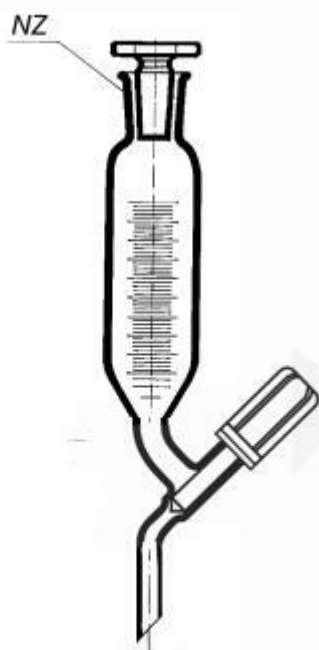

**Nálevka přikapávací válcová s NZ 29/32,
se stupnicí, 500 ml**
Objednací kód: **6636.015620205**

Cena bez DPH

888,00 Kč

Cena s DPH

1.074,48 Kč

Parametry

Objem [ml]

500

d × h × H [mm]

10 × 65 × 440

Množstevní jednotka

ks

válcovitá, s NZ, s PE zátkou a PTFE ventilem, se stupnicí