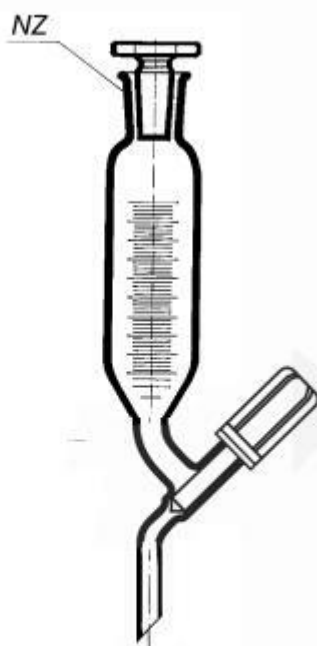

**Nálevka přikapávací válcová s NZ 29/32,
se stupnicí, 250 ml**
Objednací kód: **6636.015620204**

Cena bez DPH

626,00 Kč

Cena s DPH

757,46 Kč

Parametry

Objem [ml]

250

d × h × H [mm]

10 × 65 × 370

Množstevní jednotka

ks

válcovitá, s NZ, s PE zátkou a PTFE ventilem, se stupnicí