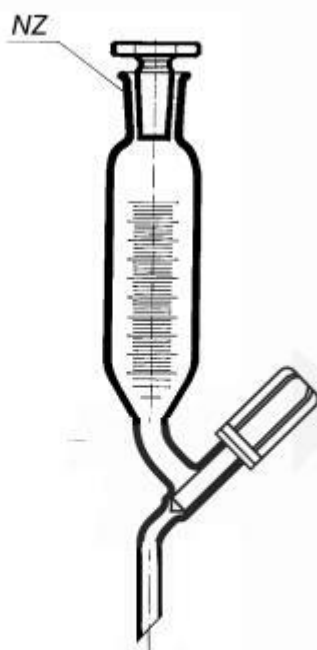

**Nálevka přikapávací válcová s NZ 29/32,
se stupnicí, 250 ml**
Objednací kód: **6636.015620204**

Cena bez DPH

626,00 Kč

Cena s DPH

757,46 Kč

Parametry

Objem [ml]

250

d × h × H [mm]

10 × 65 × 370

Množstevní jednotka

ks

válcovitá, s NZ, s PE zátkou a PTFE ventilem, se stupnicí