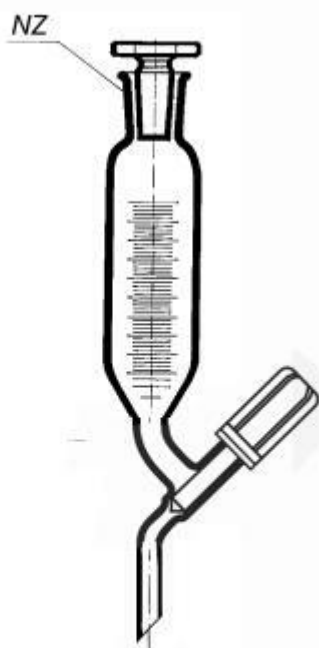

## Nálevka přikapávací válcová s NZ 29/32, se stupnicí, 250 ml

Objednací kód: **6636.015620204**

Cena bez DPH

626,00 Kč

Cena s DPH

757,46 Kč

### Parametry

Objem [ml]

250

d × h × H [mm]

10 × 65 × 370

Množstevní jednotka

ks

válcovitá, s NZ, s PE zátkou a PTFE ventilem, se stupnicí