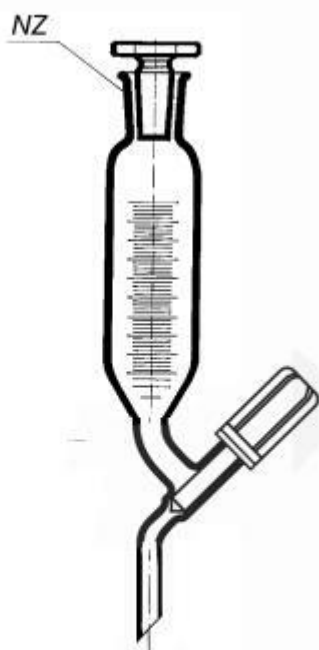

Nálevka přikapávací válcová s NZ 19/26, se stupnicí, 50 ml

Objednací kód: **6636.015620202**

Cena bez DPH

477,00 Kč

Cena s DPH

577,17 Kč

Parametry

Objem [ml]

50

d × h × H [mm]

10 × 65 × 265

Množstevní jednotka

ks

válcovitá, s NZ, s PE zátkou a PTFE ventilem, se stupnicí