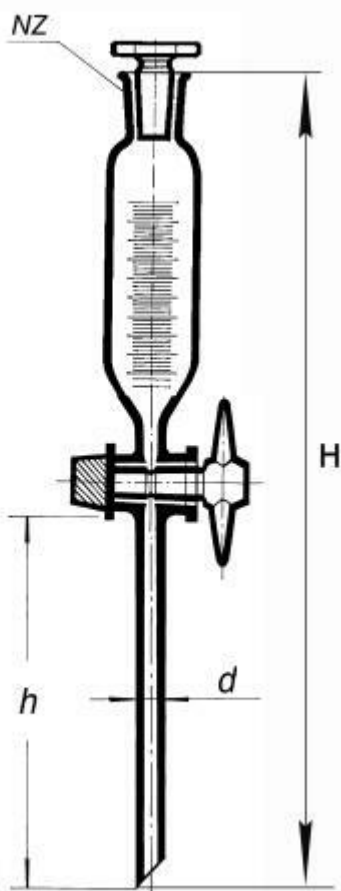

**Nálevka přikapávací válcovitá s NZ  
29/32, se stupnicí, 1000 ml**  
Objednací kód: **6636.015820206**

Cena bez DPH

1.780,00 Kč

Cena s DPH

2.153,80 Kč

Parametry

Objem [ml]

1000

d × h × H [mm]

12 × 65 × 530

Množstevní jednotka

ks

válcovitá, s NZ, s PE zátkou a PTFE kohoutem, se stupnicí