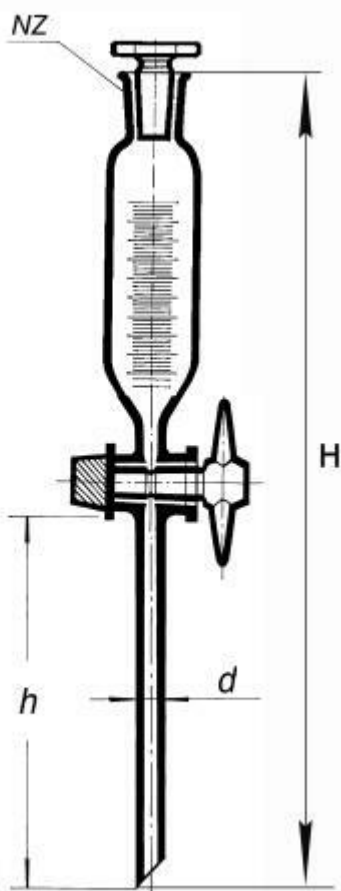

**Nálevka přikapávací válcovitá s NZ
29/32, se stupnicí, 1000 ml**
Objednací kód: **6636.015820206**

Cena bez DPH

1.780,00 Kč

Cena s DPH

2.153,80 Kč

Parametry

Objem [ml]

1000

d × h × H [mm]

12 × 65 × 530

Množstevní jednotka

ks

válcovitá, s NZ, s PE zátkou a PTFE kohoutem, se stupnicí