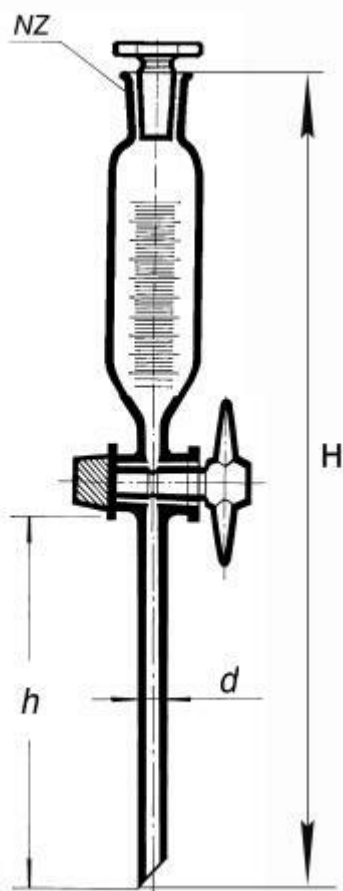

Nálevka přikapávací válcovitá s NZ
29/32, se stupnicí, 500 ml
Objednací kód: **6636.015820205**

Cena bez DPH

1.030,00 Kč

Cena s DPH

1.246,30 Kč

Parametry

Objem [ml]

500

d × h × H [mm]

10 × 65 × 440

Množstevní jednotka

ks

válcovitá, s NZ, s PE zátkou a PTFE kohoutem, se stupnicí