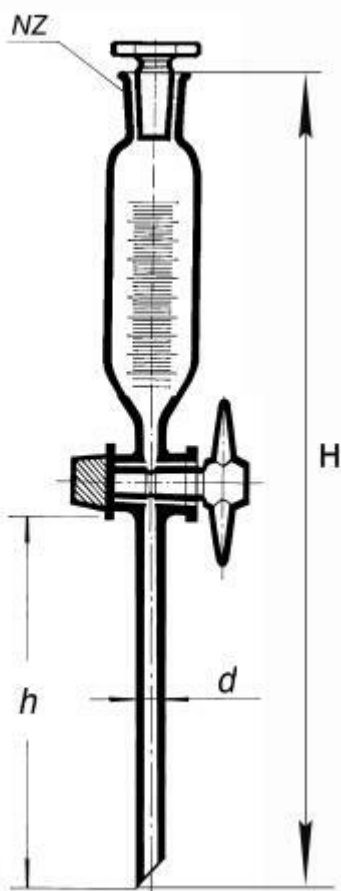

Nálevka přikapávací válcovitá s NZ
29/32, se stupnicí, 250 ml
Objednací kód: **6636.015820204**

Cena bez DPH

819,00 Kč

Cena s DPH

990,99 Kč

Parametry

Objem [ml]

250

d × h × H [mm]

10 × 65 × 370

Množstevní jednotka

ks

válcovitá, s NZ, s PE zátkou a PTFE kohoutem, se stupnicí