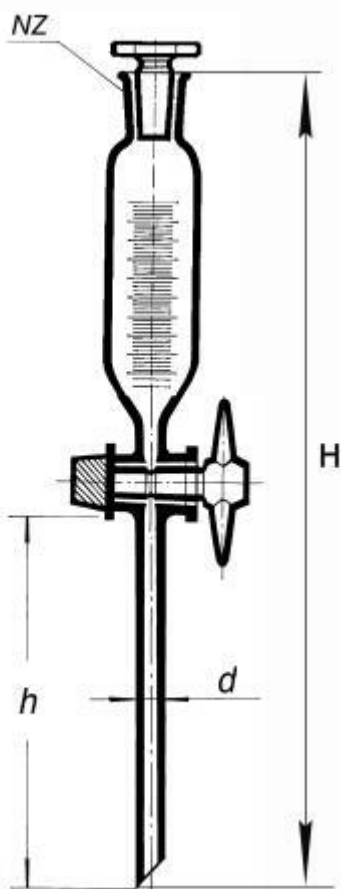

Nálevka přikapávací válcovitá s NZ
19/26, se stupnicí, 100 ml
Objednací kód: **6636.015820203**

Cena bez DPH

786,00 Kč

Cena s DPH

951,06 Kč

Parametry

Objem [ml]

100

d × h × H [mm]

10 × 65 × 290

Množstevní jednotka

ks

válcovitá, s NZ, s PE zátkou a PTFE kohoutem, se stupnicí