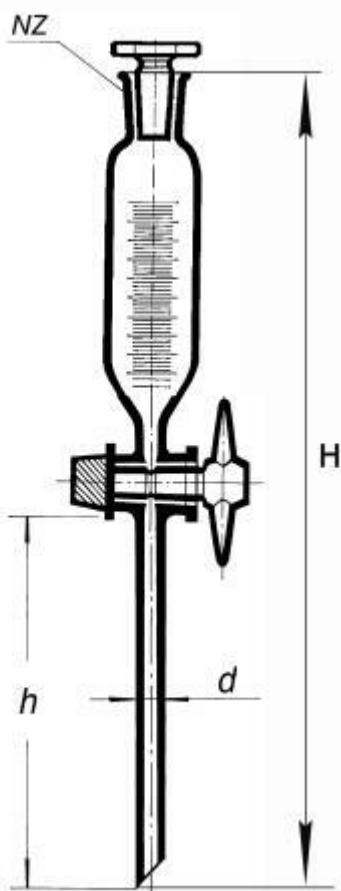

Nálevka přikapávací válcovitá s NZ
19/26, se stupnicí, 50 ml
Objednací kód: **6636.015820202**

Cena bez DPH

748,00 Kč

Cena s DPH

905,08 Kč

Parametry

Objem [ml]

50

d × h × H [mm]

10 × 65 × 265

Množstevní jednotka

ks

válcovitá, s NZ, s PE zátkou a PTFE kohoutem, se stupnicí