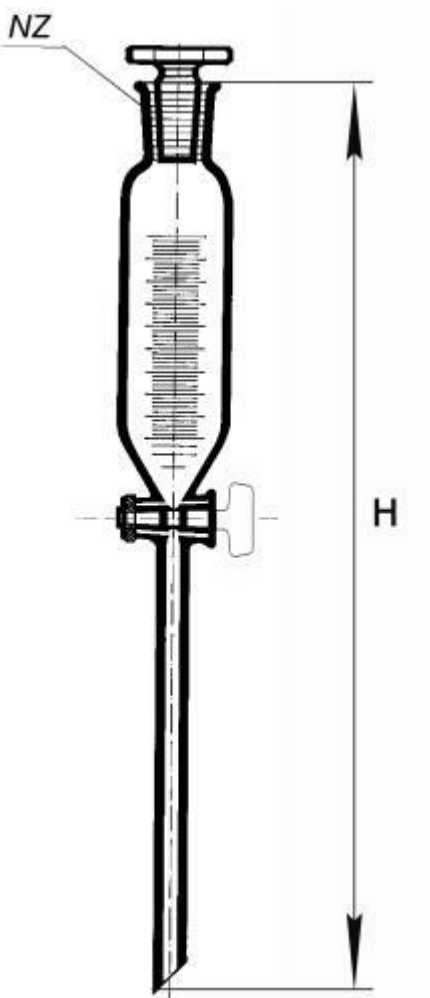

**Nálevka přikapávací válcovitá s NZ
29/32, se stupnicí, 2000 ml**
Objednací kód: **6632.426009950**

Cena bez DPH

3.390,00 Kč

Cena s DPH

4.101,90 Kč

Parametry

Objem [ml]

2000

d × h × H [mm]

13 × 150 × 600

Množstevní jednotka

ks

válcovitá, s NZ, s PE zátkou a PTFE kohoutem, se stupnicí