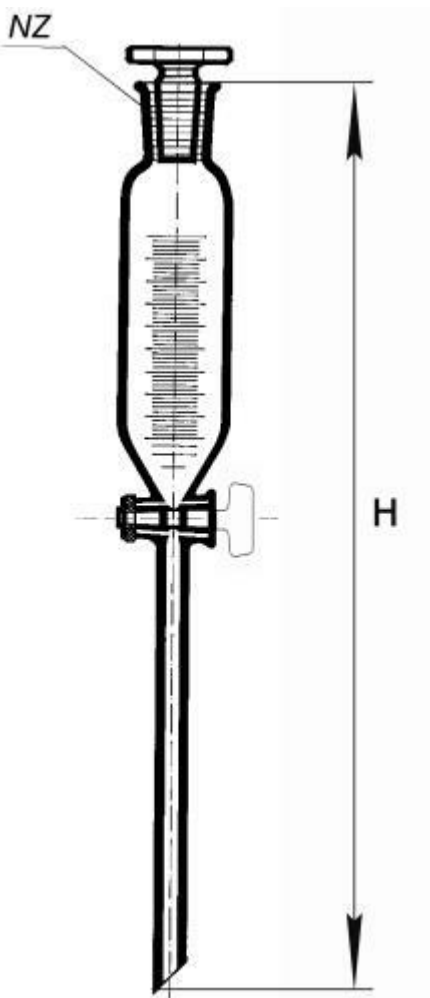

**Nálevka přikapávací válcovitá s NZ
29/32, se stupnicí, 1000 ml**
Objednací kód: **6632.426009940**

Cena bez DPH

2.670,00 Kč

Cena s DPH

3.230,70 Kč

Parametry

Objem [ml]

1000

d × h × H [mm]

10 × 150 × 505

Množstevní jednotka

ks

válcovitá, s NZ, s PE zátkou a PTFE kohoutem, se stupnicí