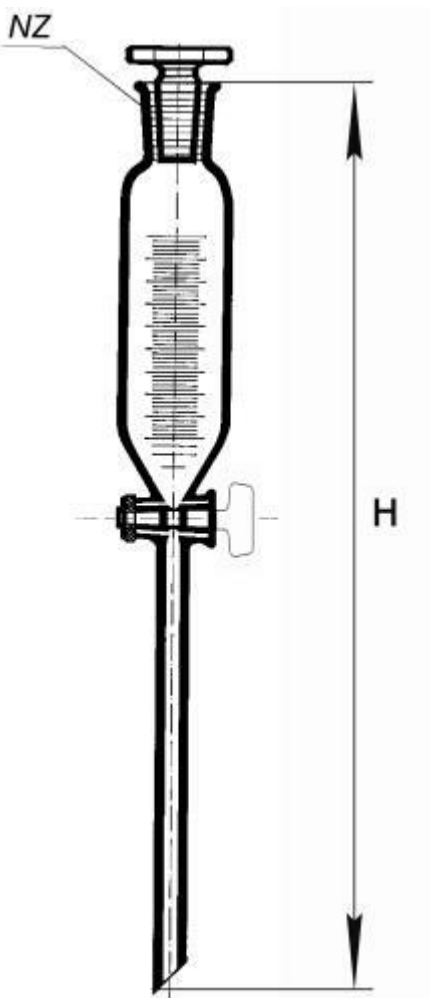

Nálevka přikapávací válcovitá s NZ
29/32, se stupnicí, 500 ml
Objednací kód: **6632.426009500**

Cena bez DPH

2.110,00 Kč

Cena s DPH

2.553,10 Kč

Parametry

Objem [ml]

500

d × h × H [mm]

10 × 150 × 455

Množstevní jednotka

ks

válcovitá, s NZ, s PE zátkou a PTFE kohoutem, se stupnicí