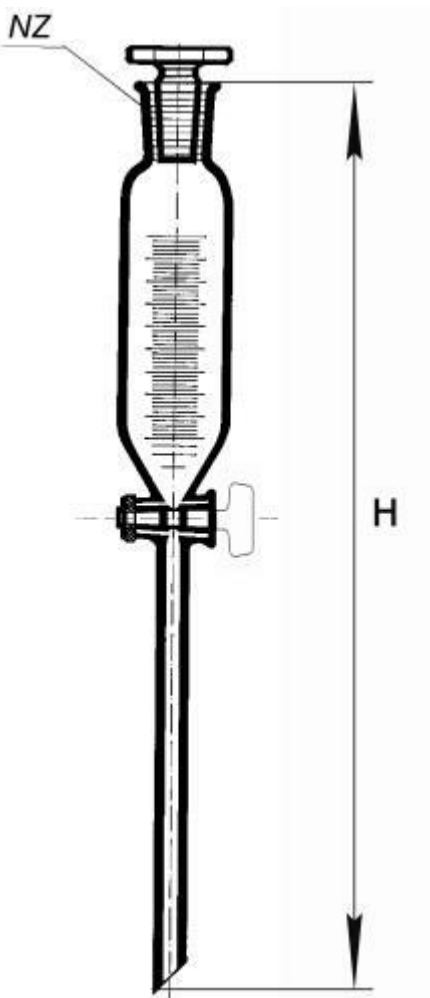

Nálevka přikapávací válcovitá s NZ
29/32, se stupnicí, 250 ml
Objednací kód: **6632.426009250**

Cena bez DPH

1.910,00 Kč

Cena s DPH

2.311,10 Kč

Parametry

Objem [ml]

250

d × h × H [mm]

9 × 150 × 410

Množstevní jednotka

ks

válcovitá, s NZ, s PE zátkou a PTFE kohoutem, se stupnicí