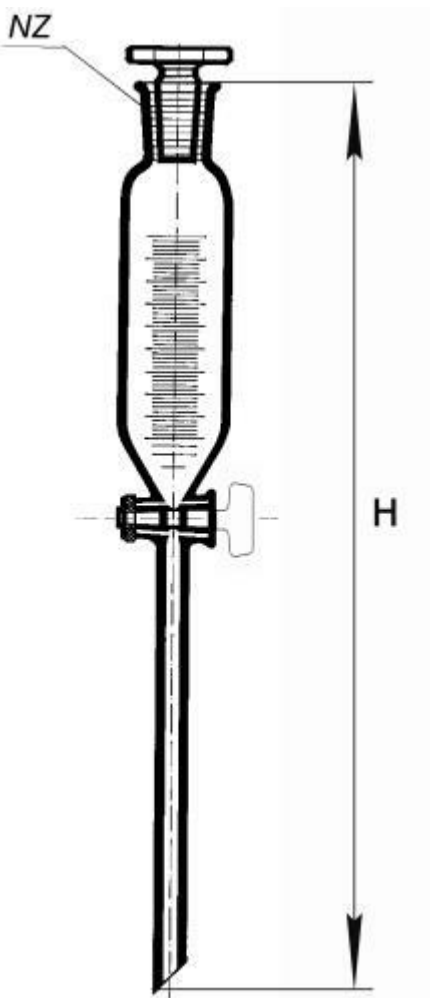

Nálevka přikapávací válcovitá s NZ
19/26, se stupnicí, 50 ml
Objednací kód: **6632.426009050**

Cena bez DPH

1.480,00 Kč

Cena s DPH

1.790,80 Kč

Parametry

Objem [ml]

50

d × h × H [mm]

9 × 150 × 315

Množstevní jednotka

ks

válcovitá, s NZ, s PE zátkou a PTFE kohoutem, se stupnicí