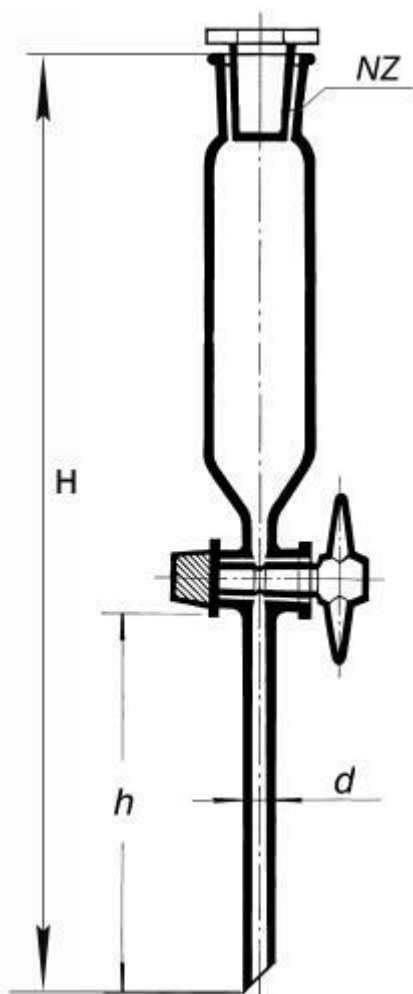

Nálevka přikapávací válcovitá s NZ
29/32, bez stupnice, 1000 ml
Objednací kód: **6636.015720206**

Cena bez DPH

1.710,00 Kč

Cena s DPH

2.069,10 Kč

Parametry

Objem [ml]

1000

d × h × H [mm]

12 × 65 × 530

Množstevní jednotka

ks

válcovitá, s NZ, se skleněnou zátkou a PTFE kohoutem, bez stupnice