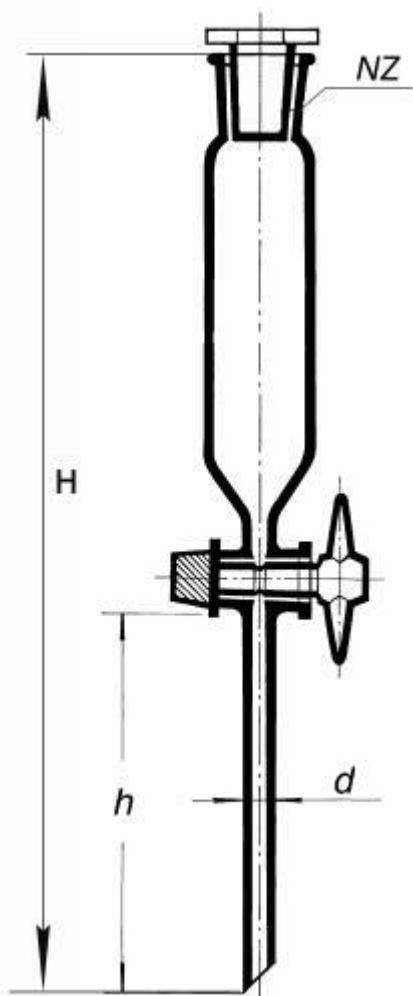

Nálevka přikapávací válcovitá s NZ
29/32, bez stupnice, 500 ml
Objednací kód: **6636.015720205**

Cena bez DPH

1.330,00 Kč

Cena s DPH

1.609,30 Kč

Parametry

Objem [ml]

500

d × h × H [mm]

10 × 65 × 440

Množstevní jednotka

ks

válcovitá, s NZ, se skleněnou zátkou a PTFE kohoutem, bez stupnice